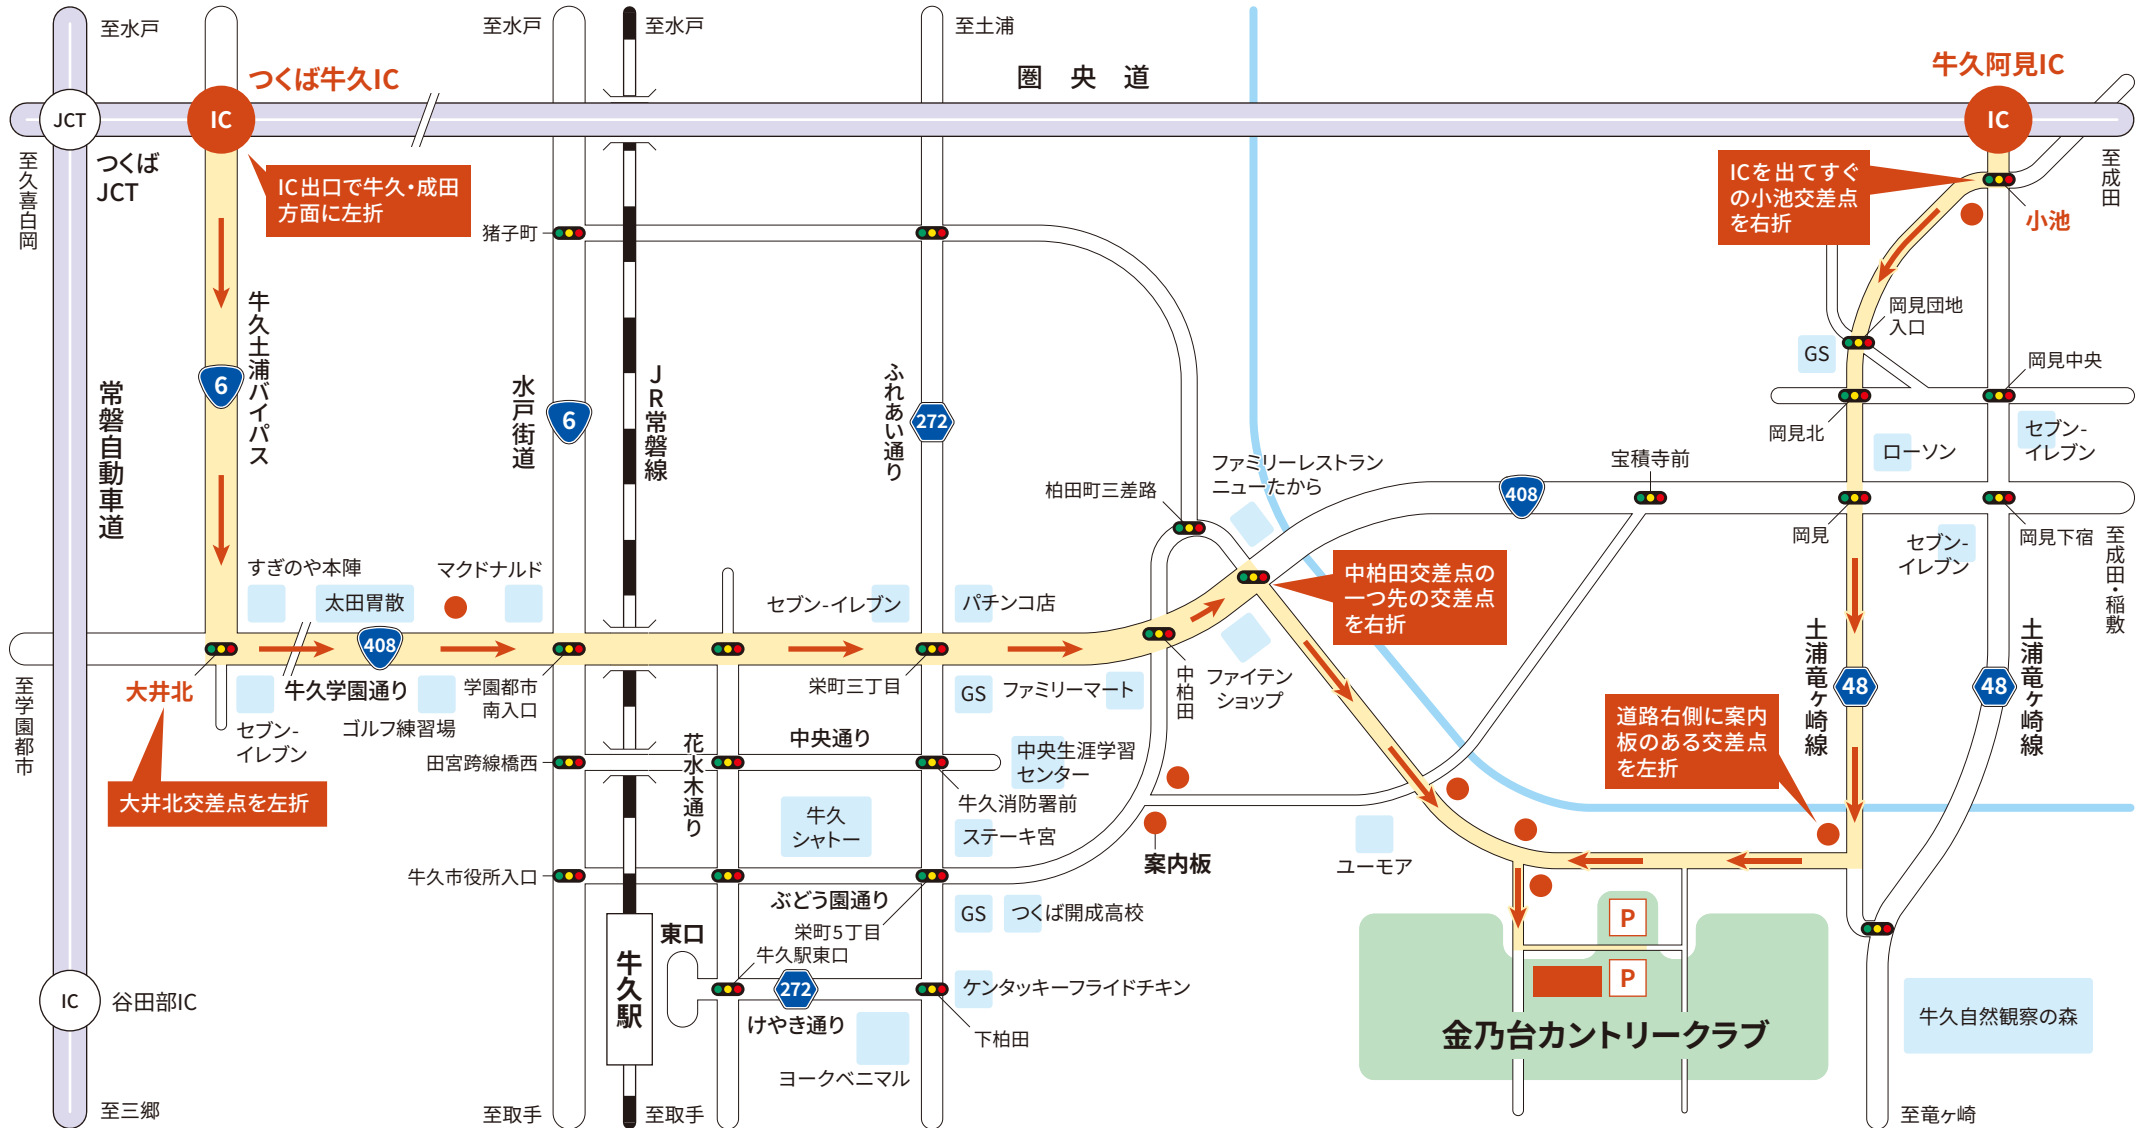

金乃台カントリークラブ案内図

金乃台カントリークラブ

〒300-1211 茨城県牛久市柏田町3432

TEL. 029-872-0182 FAX. 029-872-3182

[ウェブサイト] <http://www.kinnodai.com> [公式Twitter] <https://twitter.com/kinnodai>

お車で ご来場の お客様

圏央道・牛久阿見ICより4km、約6分
牛久阿見ICを降り、小池交差点を右折。
岡見交差点約1km先を右折、
約1km先を左折しコースへ。

圏央道・つくば牛久ICより8km、約13分
つくば牛久ICを降り、牛久・成田方面へ左折。
大井北交差点を左折、国道408号線に入る。
国道6号線を越えて約2km直進後、
ファミリーレストランニューたからの交差点を右折。
約1km先を右折しコースへ。

電車で ご来場の お客様

JR上野駅より常磐線・普通電車にて約50分
JR常磐線・牛久駅東口下車。
クラブバス(無料)またはタクシーにて5分
クラブバス運行時間(牛久駅東口発)
7:30 8:00 8:20 8:35 8:55(平日のみ) 9:10
土・日・祝日のみ7:05、9:30に運行。